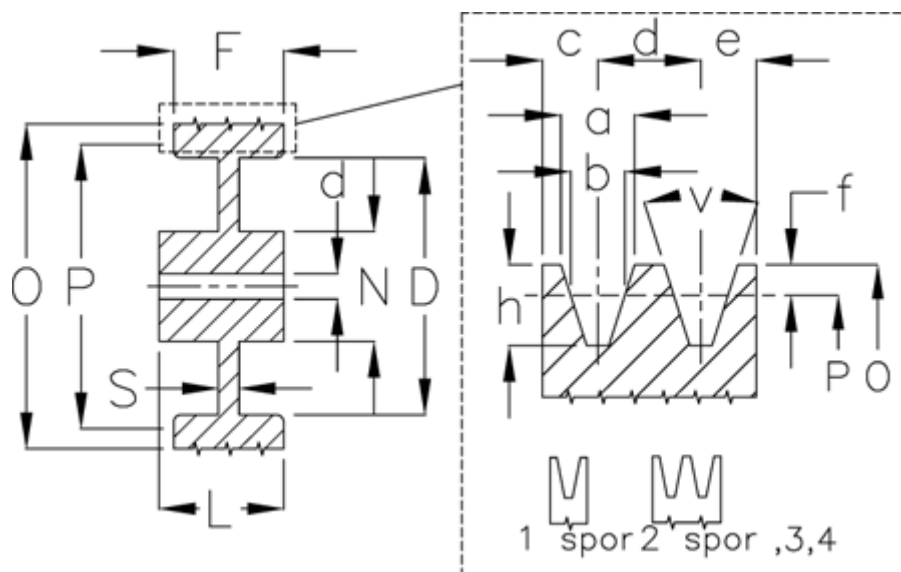

Varenummer: 60410125002
 Beskrivelse: Uboret kileremsskive B 250/2

Mål

Antal spor = 2
 D = 208
 d = 20
 F = 44.0
 L = 55
 N = 77
 O = 257.0
 P = 250

S = 14
 Type = B